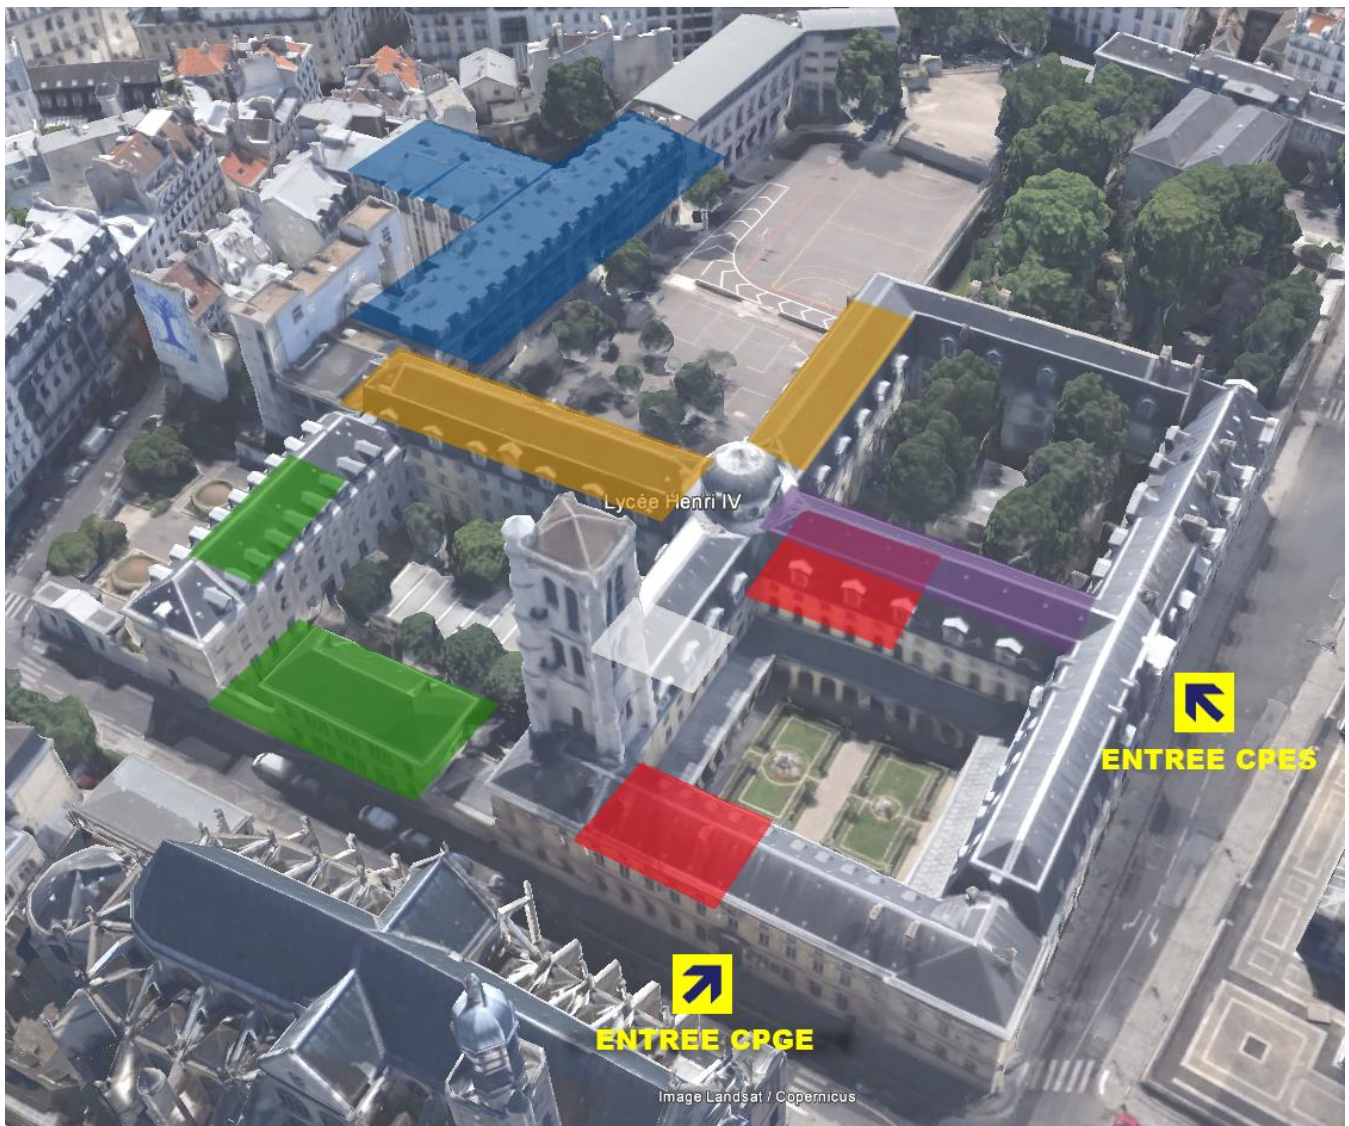

Portes Ouvertes CPGE – CPES - CPPE

Lycée Henri-IV

Le samedi 1^{er} février 2025

Horaires :

- 9h30 – 17h : Réunions et accueil en continu avec les enseignants et les élèves de classes préparatoires à partir de 9h30.
- 16h15 : dernières entrées dans le lycée

FILIERES SCIENTIFIQUES		
PC	L108, L109, L111	Bâtiment L, 1 ^{er} étage
BCPST	L208, L209	Bâtiment L, 2 ^{ème} étage
MP	L304, L305, L306, L307, L308	Bâtiments L, 3 ^{ème} étage
FILIERES ECONOMIQUES		
ECC	J002, J101	Bâtiment J, rez-de-chaussée et 1 ^{er} étage
	I002, I003	Bâtiment I, rez-de-chaussée
FILIERES LITTERAIRES		
B/L	G101, G102, G103	Bâtiment G, 1 ^{er} étage
HCH	H005	Bâtiment H, rez-de-chaussée
A/L	H001, H002, H003, H004	Bâtiment H, rez-de-chaussée
CLASSE PRÉPARATOIRE AU PROFESSORAT DES ÉCOLES		
CPPE	D001	Bâtiment D, rez-de-chaussée
CYCLE PLURIDISCIPLINAIRE PSL		
CPES (PSL)	SALLE DES GÉNOVÉFAINS	Bâtiment C, 3 ^{ème} étage
DIVERS		
Vie de l'élève, hébergement	PARLOIR	Bâtiment A, rez-de-chaussée
Arabe, chinois, italien, russe	G002	Bâtiment G, rez-de-chaussée
Pôle bien-être : EPS, CVL, MDL	SALLE DES ACTES	Bâtiment C, rez-de-chaussée