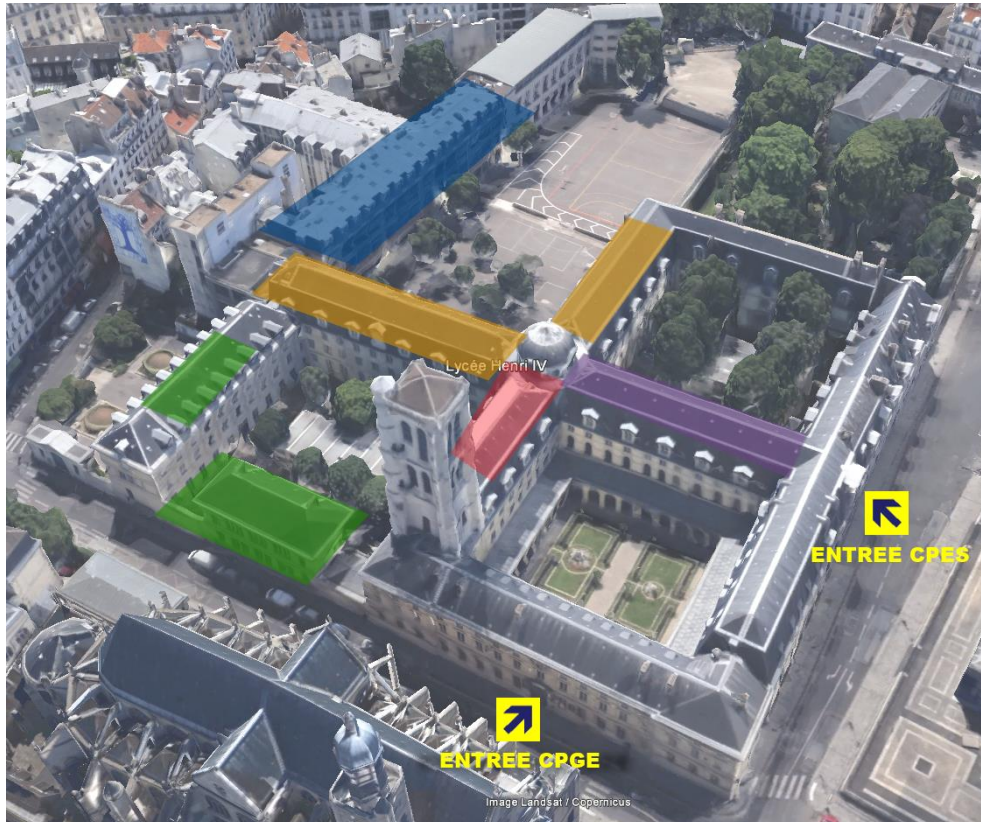

Portes Ouvertes CPGE

Lycée Henri-IV

Le samedi 27 janvier 2024

- Réunions et accueil en continu avec les enseignants et les élèves de classes préparatoires à partir de 9h30.
- Les **CPE** se tiendront à la disposition des familles pour répondre aux questions concernant la vie de l'élève, l'hébergement, les bourses, etc.
- Entrée pour les filières CPGE **rue Clovis**
- Entrée pour les filières du CPES **rue Clotilde**

FILIERES SCIENTIFIQUES		
PC	L108, L109, L111	Bâtiment L, 1 ^{er} étage
BCPST	L208, L209	Bâtiment L, 2 ^{ème} étage
MP	L304, L305, L306, L307, L308	Bâtiments L, 3 ^{ème} étage
FILIERES ECONOMIQUES		
ECG	J002, J101	Bâtiment J, rez-de-chaussée et 1 ^{er} étage
	I002, I003	Bâtiment I, rez-de-chaussée
FILIERES LITTERAIRES		
B/L	G101, G102, G103	Bâtiment G, 1 ^{er} étage
HCH	H005	Bâtiment H, rez-de-chaussée
A/L	H001, H002, H003, H004	Bâtiment H, rez-de-chaussée
CYCLE PLURIDISCIPLINAIRE PSL		
CPES (PSL)	SALLE DES GÉNOVÉFAINS	Bâtiment C, 3 ^{ème} étage
DIVERS		
Vie de l'élève, hébergement	D001	Bâtiment A, rez-de-chaussée
Arabe, chinois, italien, russe	G002	Bâtiment G, rez-de-chaussée
CPPE	D003	Bâtiment D, rez-de-chaussée