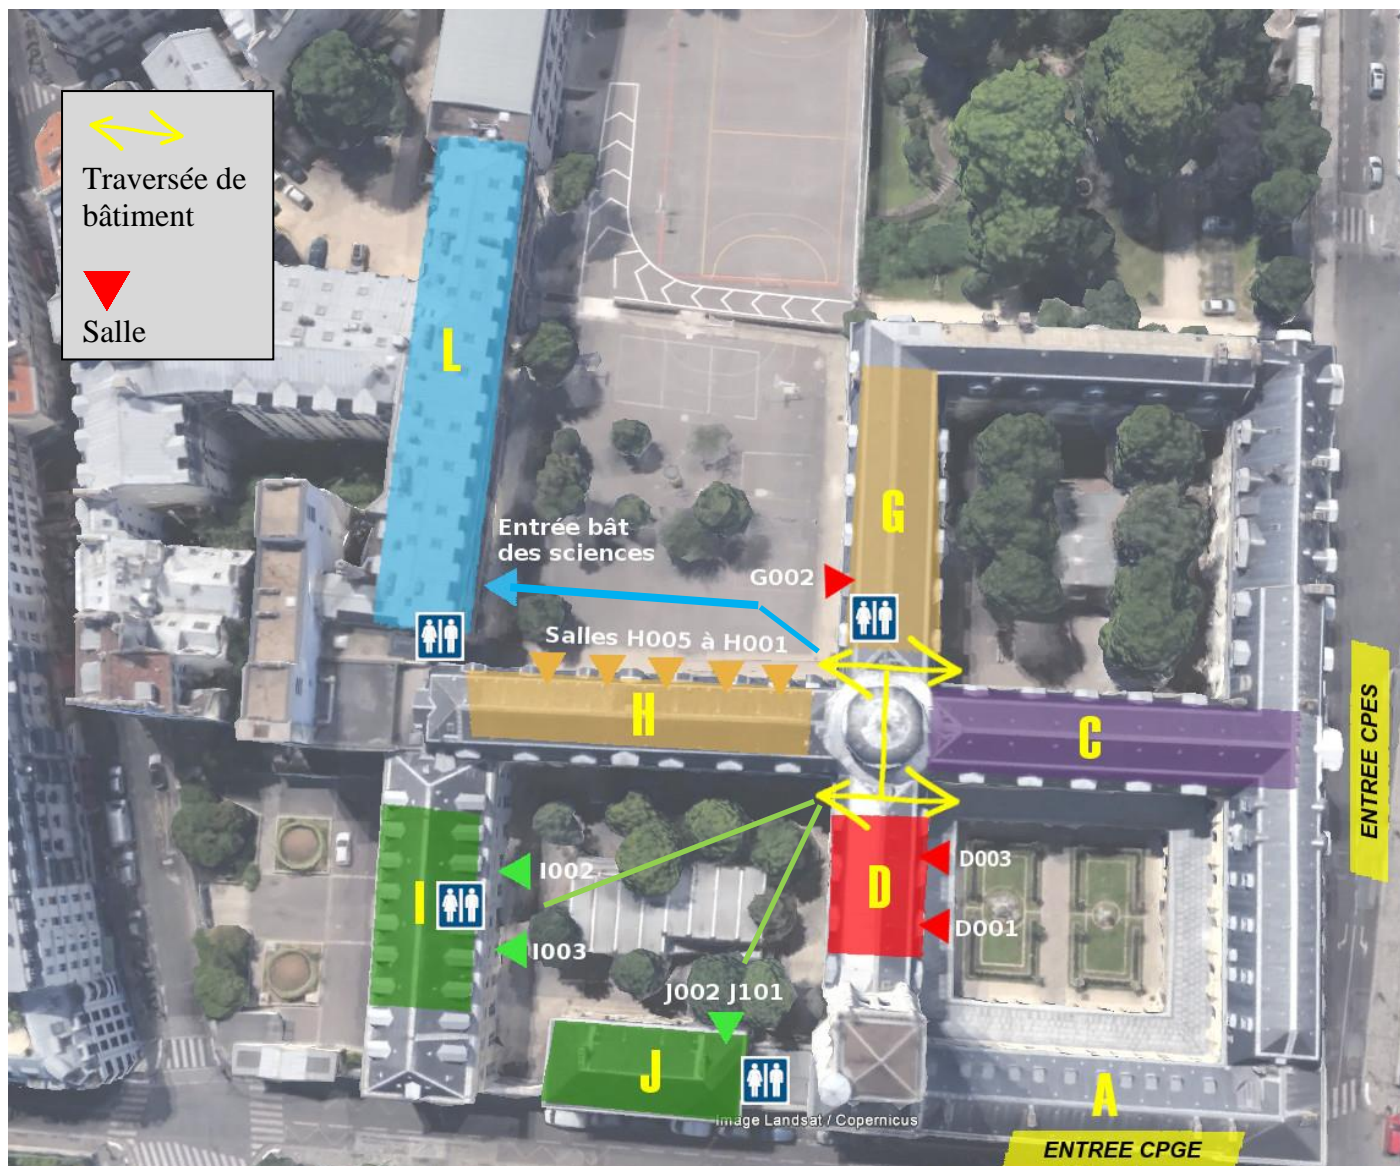

Portes Ouvertes CPGE

Lycée Henri-IV

Le samedi 27 janvier 2024

- Réunions et accueil en continu avec les enseignants et les élèves de classes préparatoires à partir de 9h30.
- Les **CPE** se tiendront à la disposition des familles pour répondre aux questions concernant la vie de l'élève, l'hébergement, les bourses, etc.
- Entrée pour les filières CPGE **rue Clovis**
- Entrée pour les filières du CPES **rue Clotilde**

FILIERES SCIENTIFIQUES		
PC	L108, L109, L111	Bâtiment L, 1 ^{er} étage
BCPST	L208, L209	Bâtiment L, 2 ^{ème} étage
MP	L304, L305, L306, L307, L308	Bâtiments L, 3 ^{ème} étage
FILIERES ECONOMIQUES		
ECG	J002, J101	Bâtiment J, rez-de-chaussée et 1 ^{er} étage
	I002, I003	Bâtiment I, rez-de-chaussée
FILIERES LITTERAIRES		
B/L	G101, G102, G103	Bâtiment G, 1 ^{er} étage
HCH	H005	Bâtiment H, rez-de-chaussée
A/L	H001, H002, H003, H004	Bâtiment H, rez-de-chaussée
CYCLE PLURIDISCIPLINAIRE PSL		
CPES (PSL)	SALLE DES GÉNOVÉFAINS	Bâtiment C, 3 ^{ème} étage
DIVERS		
Vie de l'élève, hébergement	D001	Bâtiment A, rez-de-chaussée
Arabe, chinois, italien, russe	G002	Bâtiment G, rez-de-chaussée
CPPE	D003	Bâtiment D, rez-de-chaussée